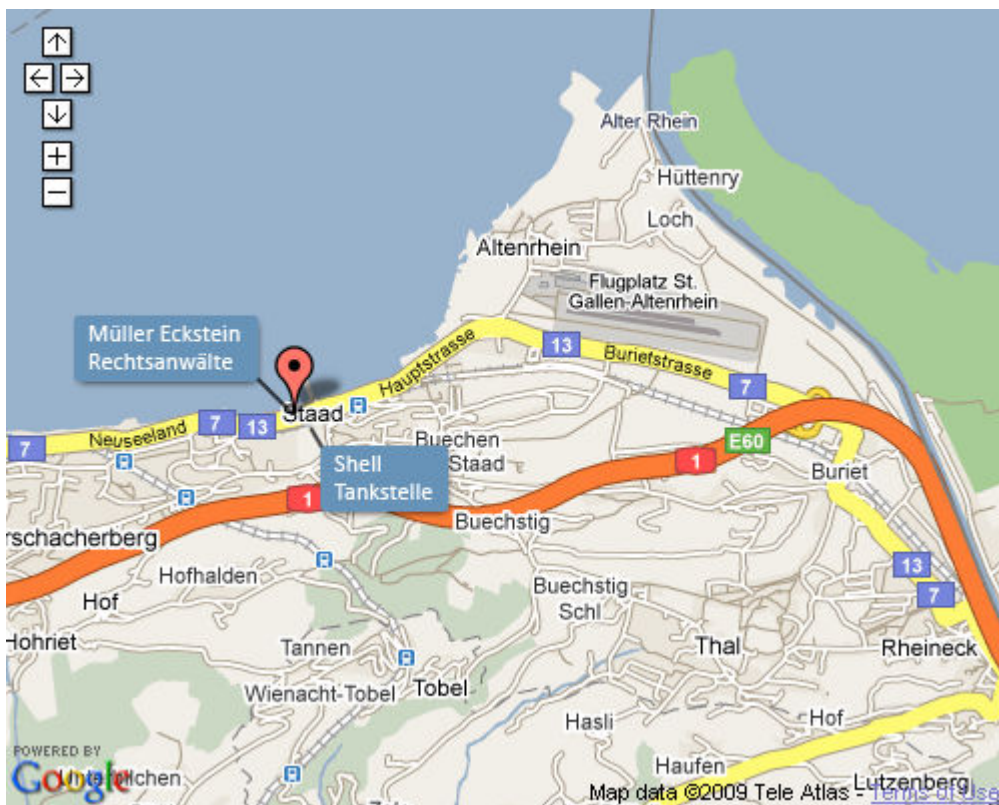

## Wegbeschreibung zu Müller Eckstein Rechtsanwälte Hauptstrasse 17, CH-9422 Staad/SG

### Wegbeschreibung

- » Auf der Autobahn A1 von St.Gallen oder St.Margrethen kommend Ausfahrt Rheineck/Thal/Flugplatz benutzen und Richtung Rorschach/Flugplatz abzweigen.
- » Auf dieser Staatsstrasse Richtung Westen am Flugplatz Altenrhein vorbei ins Dorf Staad einfahren.
- » Nach der ersten Rechtskurve im Dorf Staad kommt rechts das Hotel/Restaurant "Weisses Rössli". 500 m nachher links kommt eine Shell-Tankstelle. Nach dieser Tankstelle folgt unmittelbar auf der rechten Seite das "Geschäftshaus Müller Eckstein Rechtsanwälte" mit den dafür reservierten Parkplätzen.
- » Bitte melden Sie sich beim Empfang im 2. Stock.

### Karte