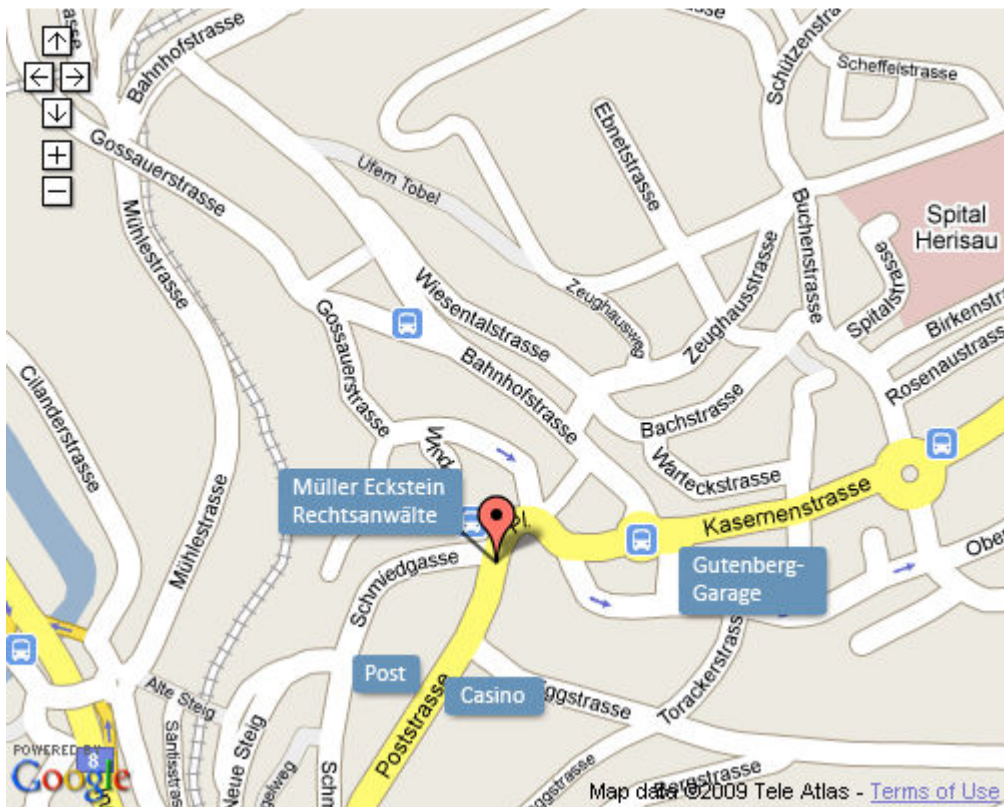

Karte

Mit dem Zug

- » Mit dem Zug erreichen Sie uns bequem über die Haltestelle Herisau auf der Linie St.Gallen - Herisau. Es sind ca. 15 Gehminuten.
- » Bitte melden Sie sich beim Empfang im 3. Stock.

Adresse

Müller Eckstein Rechtsanwälte
Poststrasse 1
CH-9100 Herisau/AR

Telefon +41 71 282 50 55

Telefax +41 71 282 50 56